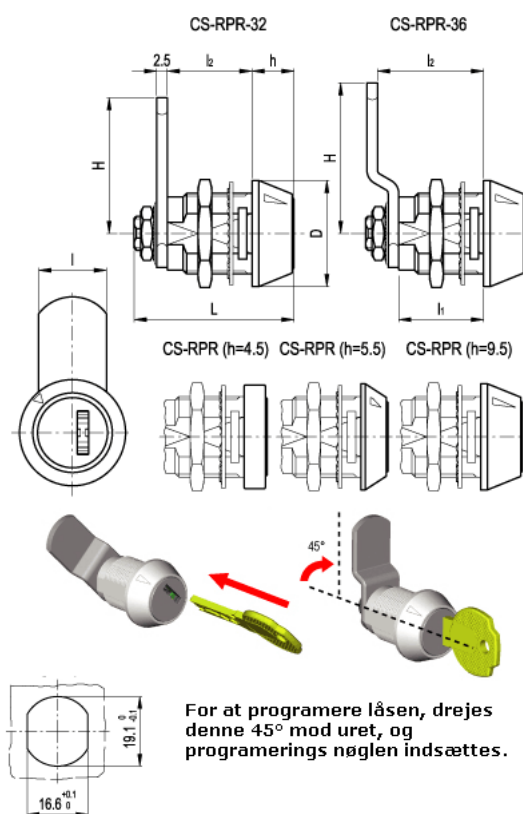

Varenummer: 2310421555  
Beskrivelse: E+G programmerbar lås  
CS-RPR.32-20

## Mål

D = 25  
g = 65  
h = 9.5  
H = 32  
l = 16  
Kode = 421555  
L = 37.5  
l1 = 20

l2 = 20